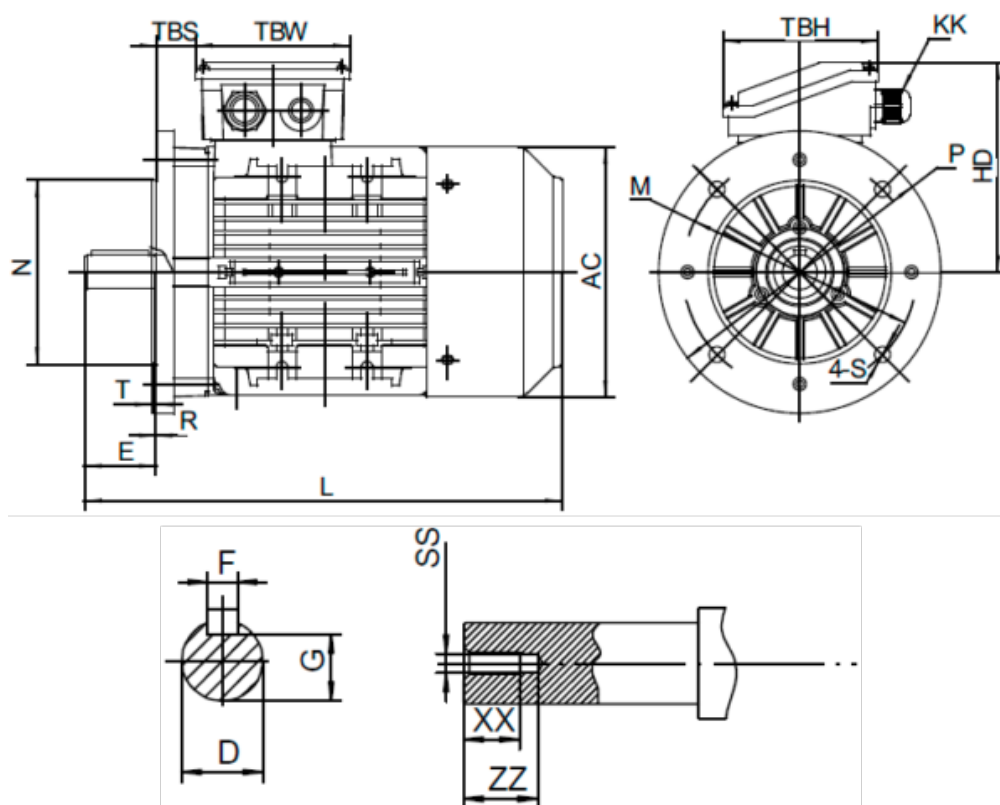

Varenummer: 2516000554140140

Beskrivelse: Kleedrive T2A 713-4 0.55kw 1400 o/min UL/CSA
3x230/400V 50HZ IP55 B5 PTO

Mål

AA = 140	L = 245	TBH = 98
AC = Ø138	M = Ø130	TBS = 16
AD = 186	N = Ø110	TBW = 98
D = Ø14	P = Ø160	XX = 12
E = 30	R = 0	ZZ = 17
F = 5	S = Ø10	
G = 11	SS = M5	
HD = 115	T = 3.5	